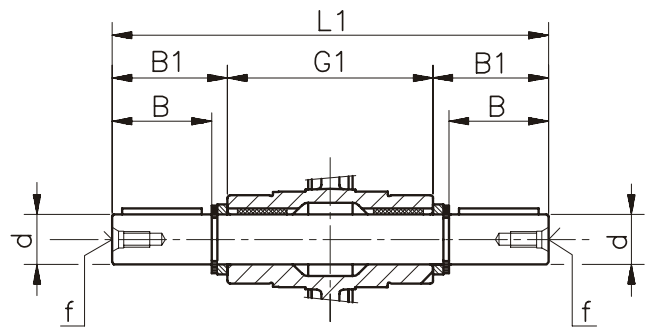

AS

AB

Size	d	B	B1	G1	L	L1	f	b1	t1
025	11g6 (9)	23 (25)	25,5 (30)	50	81 (85,5)	101	-	4 (3)	12,5 (10,2)
030	14 h6	30	32,5	63	102	128	M6	5	16
040	18 h6	40	43	78	128	164	M6	6	20,5
050	25 h6	50	53,5	92	153	199	M10	8	28
063	25 h6	50	53,5	112	173	219	M10	8	28
075	28 h6	60	63,5	120	192	247	M10	8	31
090	35 h6	80	84,5	140	234	309	M12	10	38
110	42 h6	80	84,5	155	249	324	M16	12	45
130	45 h6	80	85	170	265	340	M16	14	48,5
150	50 h6	82	87	200	297	374	M16	14	53,5

EMAW Output Covers

	N2
030	42
040	50
050	57.5
063	68.5
075	73.5
090	85.5
105	94
110	94
130	102
150	117